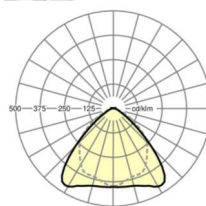

параметры

номер заказа	19517027020
код EAN	4020863445400
номер таможенного тарифа	94051190
Знак прохождения контроля	IP 64, класс защиты I, F, D, HACCP DIN10500/Food/IFS-пригодность для применения/BRC, Indoor, CE
Степень ударопрочности IK	IK03 (5°C bis 35°C)
Температура окружающей среды	та 5°C в 35°C
Гарантийный срок	5 лет
Государственные программы поддержки	BEG - государственные субсидии для энергосберегающих зданий (действительна только для Германии)

электротехника

Балласт	Электронный драйвер, дежурное освещение 3ч. (1 штука)
Мощность системы	36W
сетевое напряжение	230V/50Hz
автоматический предохранитель (пусковой ток)	17 штук/B10, 28 штук/B16, 29 штук/C10, 48 штук/C16
класс энергосбережения/Источник света	C

DEEP-LINK

<https://www.regiolux.de/ru/article/19517027020>

Ссылка	LED 7000lm 840
ηLB	100 %
Φ ↓/↑	98 % / 2 %
UGR поп./вдоль	20.7 / 22.1