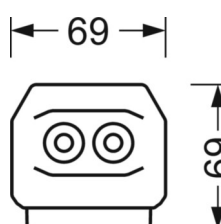

прибородержатель переменный IP 64 - Central.Line.Optic - прямой широконаправленный свет - без видимых стыков

Ламподержатель из оцинкованного стального профиля; слой цинка в сочетании с лаком на полиэфирной смоле хорошо защищает от коррозии; крепление без инструментов, с помощью встроенных нажимных затворов, защита от кражи. Встроенные пластиковые торцы с уплотнительными краями и одно замкнутое уплотнение вокруг, для несущей шины классов защиты до IP64. В несущей трековой шине позиционируется по-разному. Цвет корпуса белый стандартный для электротехники RAL 9016; Прямой широкий свет, распространяющийся через линзу «Central.Line.Optic» из пластика ПММА. Линзовая оптика с прозрачным уплотнением делает сборку и установку предельно удобными, а плоскость легко чистится. Линзы плотно расположены в один ряд; световые точки сливаются в одну линию, создавая целостный вид. Подключение к электросети через присоединительный провод длиной 1 м для свободного позиционирования ламподержателя в световой полосе и 5-полюсную втычную деталь для быстрой сборки со свободным выбором фаз; с батареей дежурного освещения на 3ч.; состояние светильника - по видимому светодиоду (NL-B3); Strumień świetlny w trybie oświetlenia awaryjnego 927 lm. Сменные блоки, позволяющие легко модернизировать освещение, существенно продлевают срок службы всей осветительной установки.

параметры